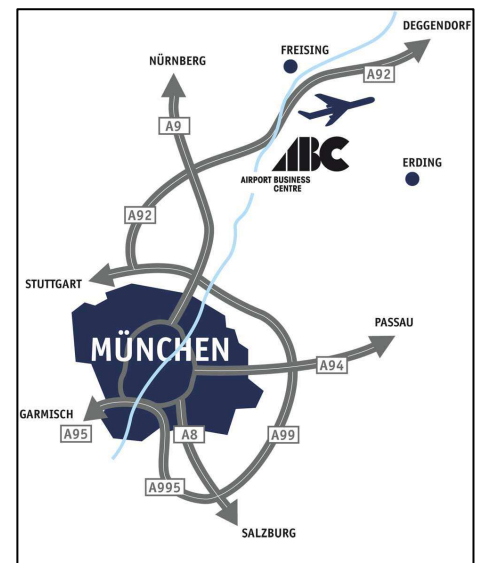

**EURO-LOG AG**

Am Söldnermoos 17
85399 Hallbergmoos-München

Telefon: +49 811 9595-0
Telefax: +49 811 9595-199

E-Mail: info@eurolog.com
Web: www.eurolog.com

Ihr Weg zu uns – Gute Anreise!**A8 Stuttgart**

- ▶ Von der A8 aus Richtung Stuttgart kommend fahren Sie am AK Eschenried auf die A99.
- ▶ Am Autobahndreieck München-Feldmoching verlassen Sie die A99.
- ▶ Fahren Sie nun auf die A92 in Richtung Nürnberg/Deggendorf/München.
- ▶ Folgen Sie den Hinweisschildern "Flughafen München".
- ▶ Nach 22 km verlassen Sie die A92 und fahren weiter in Richtung "Flughafen München".
- ▶ Ausfahrt "Hallbergmoos" abfahren – weiter unten geht's weiter...

A9 Nürnberg/München

- ▶ Fahren Sie am AK Neufahrn auf die A92 in Richtung "Deggendorf/Flughafen München".
- ▶ Verlassen Sie die A92 und fahren weiter in Richtung "Flughafen München".
- ▶ Ausfahrt „Hallbergmoos“ abfahren

**Jetzt sind Sie gleich da: Hier geht's weiter
ab A92, Ausfahrt Hallbergmoos**

- ▶ An der T-Kreuzung links Richtung "Hallbergmoos" abbiegen.
- ▶ Am Kreisverkehr biegen Sie die zweite Ausfahrt in die Ludwigstraße ein.
- ▶ Vor dem Hotel Mövenpick biegen Sie rechts ab und befinden sich "Am Söldnermoos".
- ▶ Das Airport Business Centre (ABC) erreichen nach ca. 200 m auf der linken Seite.
- ▶ Biegen Sie vor der Anfahrt zum Hauptportal links auf den Parkplatz ein. Dort finden Sie am Ende des Parkplatzes auf der linken Seite die gekennzeichneten EURO-LOG Gast-Parkplätze.
- ▶ Vom Parkplatz aus gehen Sie rechts am Gebäude vorbei und halten sich dann links Richtung Haupteingang zum ABC-Center, vorbei an der Restaurantterrasse und dem Teich.
- ▶ Sie nutzen die Haupteingangstür ABC-Center und gehen geradeaus bis zum Panorama-Aufzug.
- ▶ Sie fahren mit diesem Aufzug in die 4. Etage und folgen dem EURO-LOG Hinweisschild.
- ▶ Herzlich Willkommen!