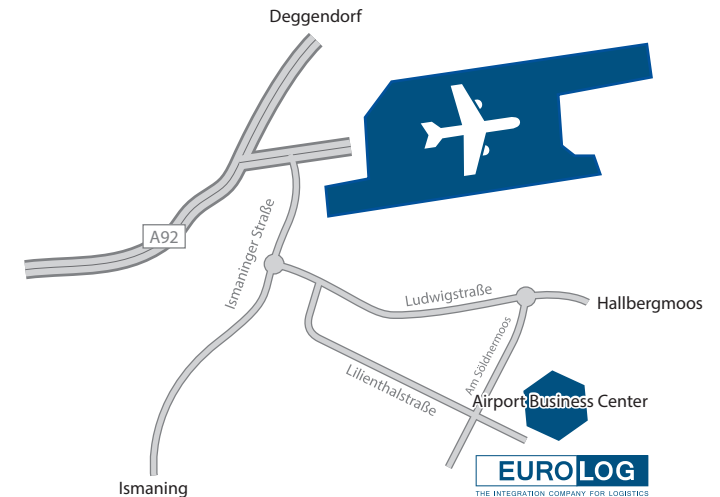

ab Ausfahrt Hallbergmoos

1. An der T-Kreuzung links Richtung „Hallbergmoos“ abbiegen.
   - Am Kreisverkehr nehmen Sie die zweite Ausfahrt „Ludwigstraße“ (Gewerbegebiet Hallbergmoos).
   - Am zweiten Kreisverkehr biegen Sie rechts ab und befinden sich „Am Söldnermoos“.
   - Die Gast-Parkplätze des Airport Business Centre (ABC) erreichen Sie nach ca. 400 m auf der linken Seite.
2. Den **Zugangscode** für die Schranke des Besucherparkplatzes erhalten Sie unter folgender Rufnummer: **+49 811 9595-0**

Fahren Sie bitte nach der Schranke rechts. Die gekennzeichneten EURO-LOG Gast-Parkplätze finden Sie nach 20 m auf der linken Seite. Vom Parkplatz aus gehen Sie rechts am Gebäude vorbei und halten sich dann links Richtung Haupteingang zum ABC-Center, vorbei an der Restaurantterrasse und dem Teich. Sie nutzen die Haupteingangstür ABC-Center und gehen geradeaus bis zum Panorama-Aufzug. Sie fahren mit diesem Aufzug in die 4. Etage und folgen dem EURO-LOG Hinweisschild.