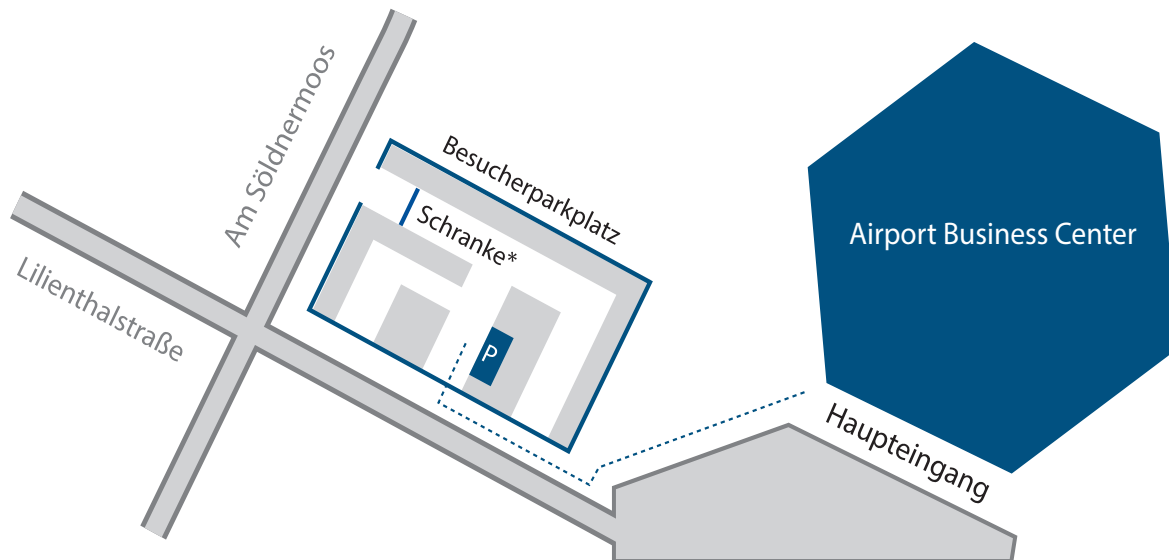

## ab Ausfahrt Hallbergmoos

- An der T-Kreuzung links Richtung „Hallbergmoos“ abbiegen.
  - Am Kreisverkehr nehmen Sie die zweite Ausfahrt „Ludwigstraße“ (Gewerbegebiet Hallbergmoos).
  - Am zweiten Kreisverkehr biegen Sie rechts ab und befinden sich „Am Söldnermoos“.
  - Die Gast-Parkplätze des Airport Business Centre (ABC) erreichen Sie nach ca. 400 m auf der linken Seite.
- \* Den **Zugangscode** für die Schranke des Besucherparkplatzes erhalten Sie unter folgender Rufnummer: **+49 811 9595-0**

Fahren Sie bitte nach der Schranke rechts. Die gekennzeichneten EURO-LOG Gast-Parkplätze finden Sie nach 20 m auf der linken Seite. Vom Parkplatz aus gehen Sie rechts am Gebäude vorbei und halten sich dann links Richtung Haupteingang zum ABC-Center, vorbei an der Restaurantterrasse und dem Teich. Sie nutzen die Haupteingangstür ABC-Center und gehen geradeaus bis zum Panorama-Aufzug. Sie fahren mit diesem Aufzug in die 4. Etage und folgen dem EURO-LOG Hinweisschild.